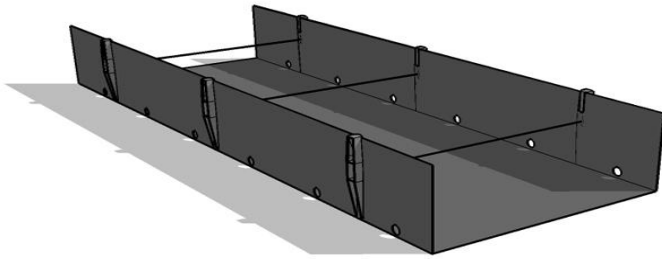

CANALETAS DE CULTIVO

Sistema Hidropónico sencillo

Mod. CANAL SENCILLO

Características Principales:

- Alta estabilidad contra las sustancias químicas .
- Buena rigidez.
- Esterilización por vapor sin perder sus cualidades.
- Fáciles de ensamblar.
- Amistosos al medio ambiente

Altura de la pared: 15, 17 y 20cm

Ancho de la canaleta: 20, 30, 40, 50, 60, 80, 100cm

Espesor: 700 y/o 800 μm

Largo: a solicitud

Accesorios incluidos: cuerdas, presillas y broches de cierre.

Adecuado para cualquier cultivo (sin recuperación de drenaje)