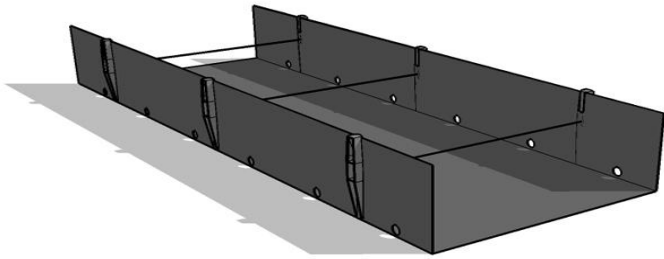

CANALETAS DE CULTIVO

Sistema Hidropónico sencillo

Mod. CANAL SENCILLO

Características Principales:

- Alta estabilidad contra las sustancias químicas .
- Buena rigidez.
- Esterilización por vapor sin perder sus cualidades.
- Fáciles de ensamblar.
- Amistosos al medio ambiente

Altura de la pared: 15, 17 y 20cm

Ancho de la canaleta: 20, 30, 40, 50, 60, 80, 100cm

Espesor: 700 y/o 800 μm

Largo: a solicitud

Accesorios incluidos: cuerdas, presillas y broches de cierre.

Adecuado para cualquier cultivo (sin recuperación de drenaje)